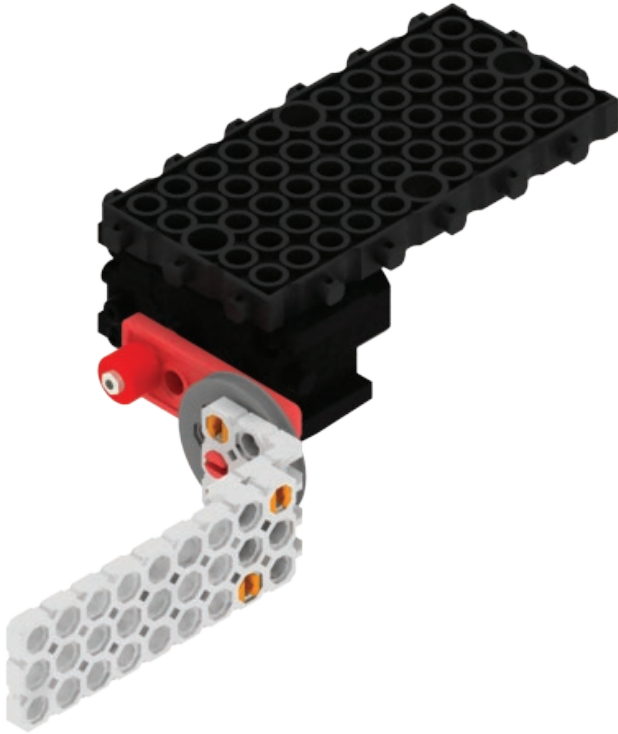

Generator

01

- x4
- x1
- x1
- x1

02

- x1

03

- x1
- x1
- x1

OK

- x1

Vei folosi ansamblul pentru acest robot și pentru următorul, astfel că nu-l dezassemblezi când termini.

5 Iepurele

Piese

Bloc N 3x5 (3)

Bloc N 3x7 (2)

Adaptor L 2x4 (2)

Nit clasic (2)

Nit S (20)

Adaptor L 3x3 (1)

Adaptor L 3x4 (2)

Bloc N 1x7 (2)

Bloc N 1x11 (2)

Bloc 5x11 (1)

Bloc 1x5 (2)

Bloc 3x5 (1)

Bloc triunghiular (1)

Cauciuc/
Wheel 1 (2)

Bloc oval (2)

Bloc de îmbinare 1 (1)

Motor 1 (1)

01

X2

02