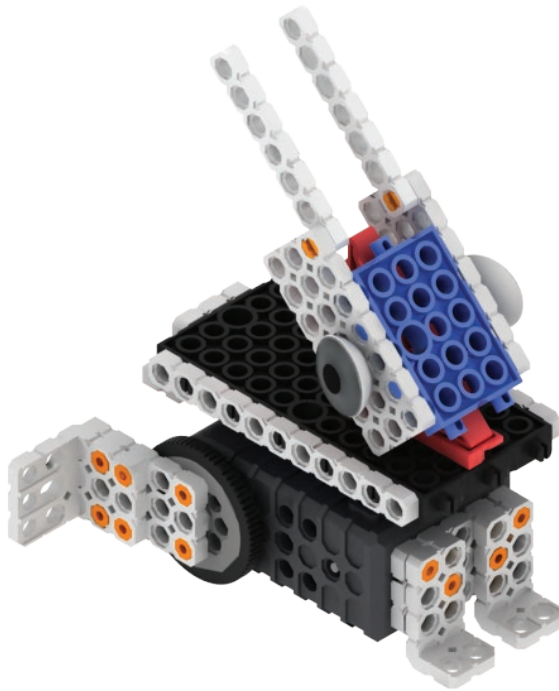

Generator

01

- x4
- x1
- x1
- x1

02

- x1

03

- x1
- x1
- x1

OK

- x1

Vei folosi ansamblul pentru acest robot și pentru următorul, astfel că nu-l dezassemblezi când termini.

5 Iepurele

Piese

Bloc N 3x5 (3)

Bloc N 3x7 (2)

Adaptor L 2x4 (2)

Nit clasic (2)

Nit S (20)

Adaptor L 3x3 (1)

Adaptor L 3x4 (2)

Bloc N 1x7 (2)

Bloc N 1x11 (2)

Bloc 5x11 (1)

Bloc 1x5 (2)

Bloc 3x5 (1)

Bloc triunghiular (1)

Cauciuc/
Wheel 1 (2)

Bloc oval (2)

Bloc de îmbinare 1 (1)

Motor 1 (1)

01

X2

02